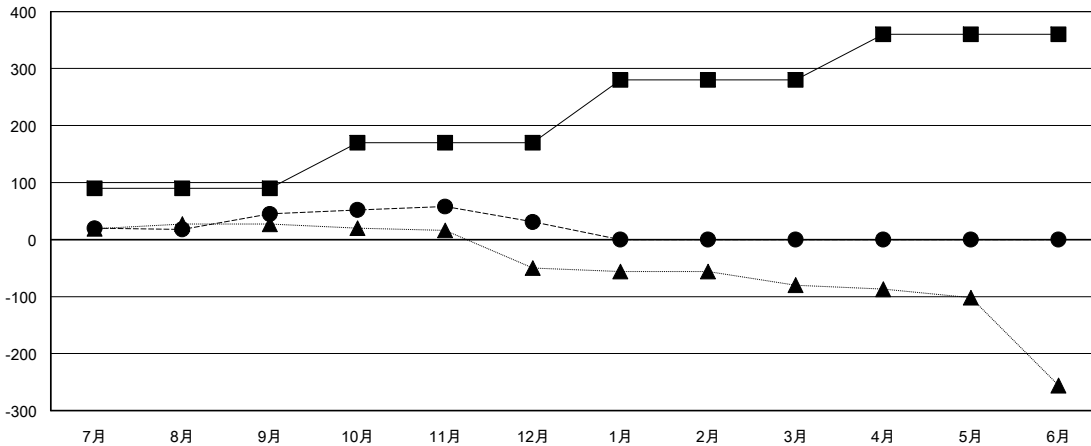

MONTHLY MEMBERSHIP PROGRESS REPORT

District 336 B

Results as of: 12/31/2017

GMT: MASAYOSHI MARUYAMA, YASUHISA NAKAMURA

地域 JAPAN

GMT会則地域

クラブ			
結果 : 2017-2018			
四半期	新クラブ目標	新クラブ	解散クラブ
7月/8月/9月	0	1	0
10月/11月/12月	0	0	1
1月/2月/3月	1	0	0
4月/5月/6月	0	0	0

名			
結果 : 2017-2018			
四半期	会員純増目標	会員増強実績	退会者(転籍を含む) 実際
7月/8月/9月	90	108	61
10月/11月/12月	80	50	62
1月/2月/3月	110	0	0
4月/5月/6月	80	0	0

新クラブ目標及び実績累計

会員目標及び実績累計

解散クラブ: 1	48 CLUBS OF 95 一名以上の新会員を登録	男女別 男性 2,611 (82.16%) 女性 567 (17.84%) 女性%年度目標: 5%
退会者 物故会員 14 クラブ解散 16 その他 93 合計 123	会員累計データを見るには、ここをクリック	世帯主/家族会員合計 685 国際会費半額の家族会員 374